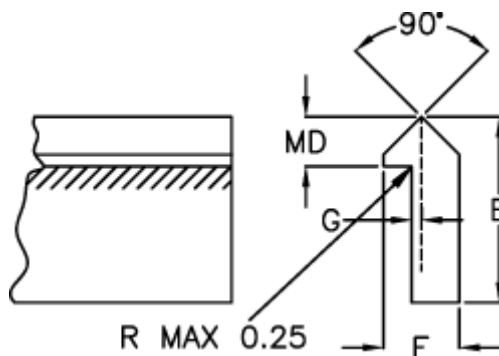

Varenummer: 055623500
Beskrivelse: Skinne TS2 3500mm

Mål

E = 15.87

F = 6.35

G = 0.78

Kg/m = 0.509

MD(T) = 4.75